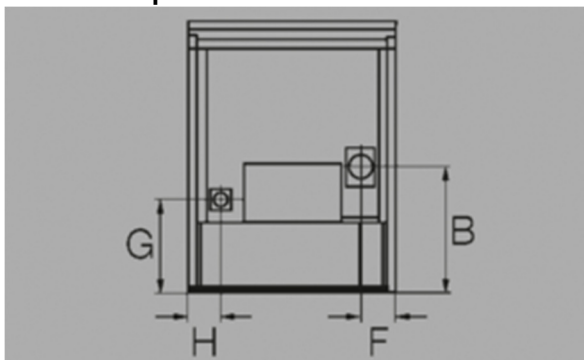

Tekniske data
CORSO træpilleovn

Mål HxBxD	mm	1194 x 520 x 520
Vægt uden beklædning	kg	144
Vægt med stenbeklædning	kg	
Vægt med termostenbeklædning	kg	0
Vægt med stålbeklædning	kg	0
Vægt med keramikbeklædning	kg	0
Masse varmeakkumulering	kg	0
Maks ydelse	kW	8
Minimum ydelse	kW	2,5
Anbefalet til rumstørrelser	m ²	50-210
Træpillebeholder	kg	30
Træpilleforbrug	kg/h	0,0-1,9
Rumløft uafhængig		Ja
Strømtilslutning		230V/50Hz
Automatisk kiprist		Nej
Røgrør diameter	cm	10
B= tilslutningshøjde røgrør	cm	23
F= Røgrørs tilslutning fra højre	cm	
G= Tilslutningshøjde friskluft	cm	47
H= Friskluft tilslutning fra venstre	cm	