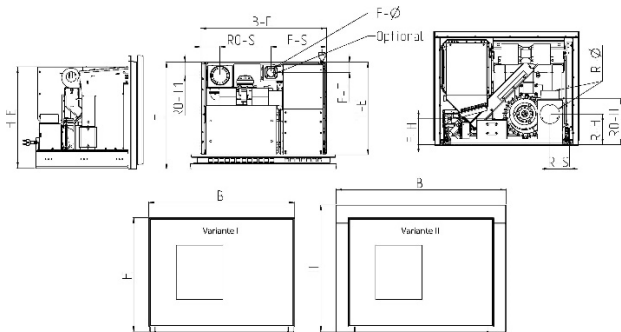

**Tekniske data**  
**INTERNO træpilleindsats**

Indbygningsmål HxBxD minimum	mm.	H-E 560 x B-E 690 x T-E 510
Dækpladesæt lille (variant 1) ydermål HxBxD	mm.	617x790x580
Dækpladesæt stor (variant 2) ydermål HxBxD	mm.	686x920x580
Vægt	Kg.	
Maks ydelse	kW.	7
Minimum ydelse	kW.	2,5
Anbefalet til rumstørrelser	m <sup>2</sup>	50-160
Træpillebeholder	Kg.	22
Rumluft uafhængig		Kan tilkøbes som ekstraudstyr
Strømtilslutning		230V/50Hz
Automatisk kiprist		Nej
Røg rør diameter	cm.	10
RO-H= tilslutningshøjde røg rør	cm.	25
R-S= Røgrørs tilslutning fra højre	cm.	11