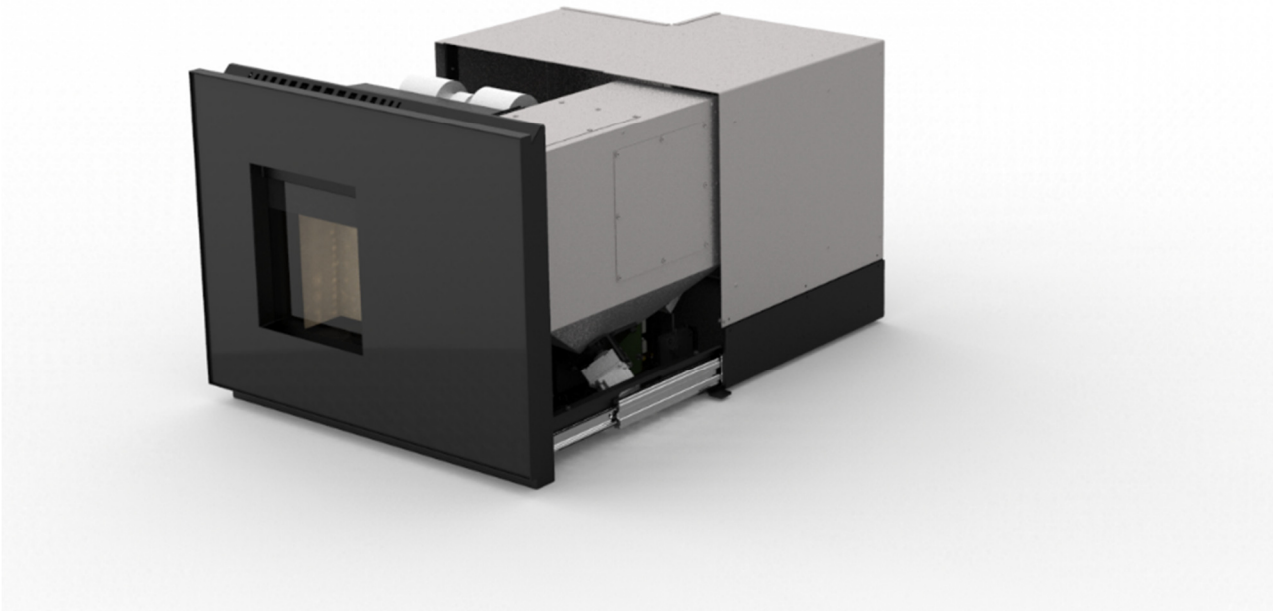

## INTERNO træpille indsats

Under driften sørger Rikas avancerede elektroniske styring for optimalt energiudbytte og absolut sikkerhed, alle indstillinger bliver konstant overvåget og i samspil med den automatiske brændstofførelse, resulterer det i den høje komfort og en optimal forbrænding. Resultatet er, perfekt varmeyedelse, ren forbrænding, og mindre forurening.

Alle ovne fra RIKA har massive låger i støbejern som slutter helt tæt og de giver sig ikke selv ved høje temperaturer, det sikrer en altid ren forbrænding og dermed optimal udnyttelse af brændslet. Brænderskålen er ligeledes udført i støbejern, som har en lang holdbarhed samt er medvirkende til Ovnenes meget lydsvage drift.

INTERNO er en helt unik træpilleovn beregnet for indbygning i eksempelvis en eksisterende pejs,. Bag den elegante glaslåge gemmer sig træpillebeholder og RIKAs unikke styring med TOUCH display, med dansk menu for nem og overskuelig betjening af ovnen.

**Tekniske data**  
**INTERNO træpilleindsats**

Indbygningsmål HxBxD minimum	mm.	H-E 560 x B-E 690 x T-E 510
Dækpladesæt lille (variant 1) ydermål HxBxD	mm.	617x790x580
Dækpladesæt stor (variant 2) ydermål HxBxD	mm.	686x920x580
Vægt	Kg.	
Maks ydelse	kW.	7
Minimum ydelse	kW.	2,5
Anbefalet til rumstørrelser	m <sup>2</sup>	50-160
Træpillebeholder	Kg.	22
Rumluft uafhængig		Kan tilkøbes som ekstraudstyr
Strømtilslutning		230V/50Hz
Automatisk kiprist		Nej
Røg rør diameter	cm.	10
RO-H= tilslutningshøjde røg rør	cm.	25
R-S= Røgrørs tilslutning fra højre	cm.	11