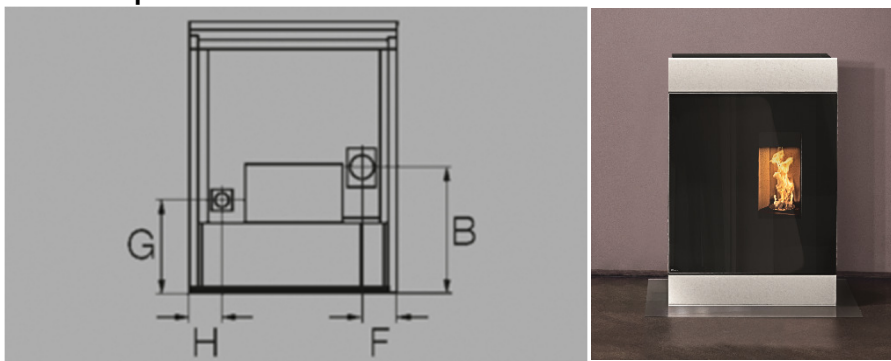

Tekniske data
ROCO træpilleovn

Mål HxBxD	mm.	1138 x 773 x 371
Vægt	Kg.	ROCO 188 / Multi Air 198
Maks ydelse	kW.	9
Minimum ydelse	kW.	2,7
Anbefalet til rumstørrelser	m²	50-210
Træpillebeholder	Kg.	ROCO 36 / Multi Air 31 / RAO 33
Rumluft uafhængig		Ja
Strømtilslutning		230V/50Hz
Automatisk kiprist		Nej
Røg rør diameter	cm.	10
B= tilslutningshøjde røg rør	cm.	21
F= Røgrørs tilslutning fra højre	cm.	32
G= Tilslutningshøjde friskluft	cm.	34
H= Friskluft tilslutning fra venstre	cm.	28

Der tages forbehold for fejl og ændringer

Forhandler: