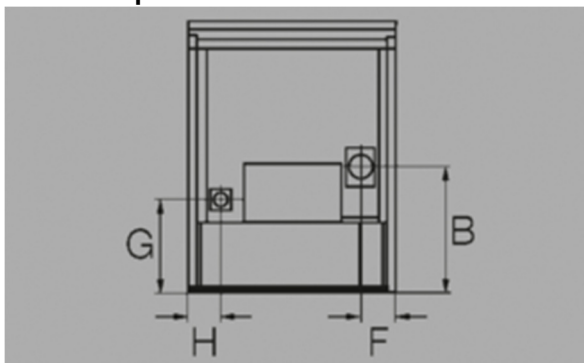

Tekniske data SUMO træpilleovn

Mål HxBxD	mm	1148 x 520 x 585
Vægt uden beklædning	kg	161
Vægt med stenbeklædning	kg	
Vægt med thermostenbeklædning	kg	0
Vægt med stålbeklædning	kg	0
Vægt med keramikbeklædning	kg	0
Masse varmeakkumulering	kg	0
Maks ydelse	kW	9
Minimum ydelse	kW	2,7
Anbefalet til rumstørrelser	m ²	60-240
Træpillebeholder	kg	SUMO 45/ SUMO RAO30
Træpilleforbrug	kg/h	0,8-2,2
Rumløft uafhængig		Ja
Strømtilslutning		230V/50Hz
Automatisk kiprist		Ja
Røgrør diameter	cm	10
B= tilslutningshøjde røgrør	cm	35
F= Røgrørs tilslutning fra højre	cm	
G= Tilslutningshøjde friskluft	cm	39
H= Friskluft tilslutning fra venstre	cm	