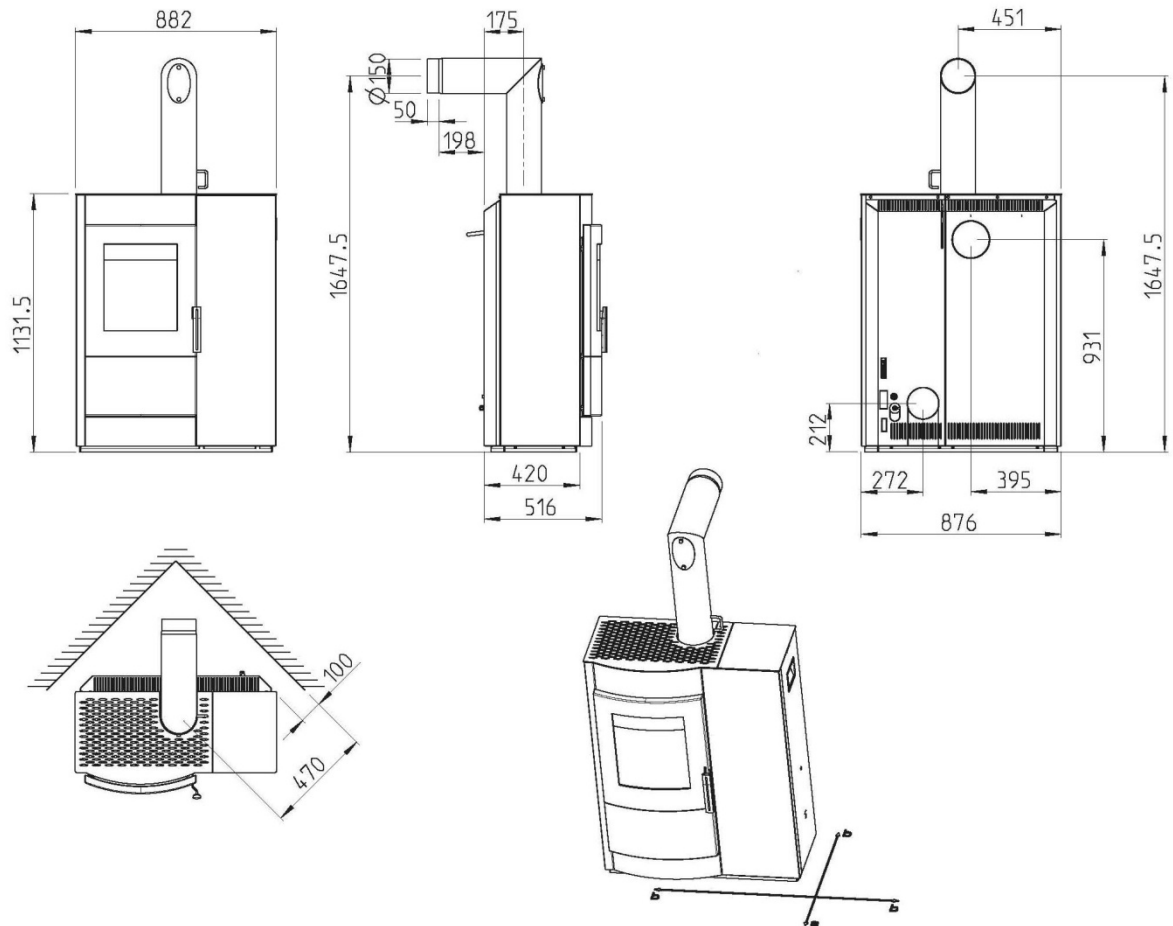

Tekniske data
INDUO kombi træpilleovn

Vægt uden stenkæde	Kg	283
Vægt med stenkæde	Kg	325 /364
Maks ydelse	kW	10
Minimum ydelse	kW	3
Anbefalet til rumstørrelser	m ²	70-260
Træpillebeholder	Kg	34
Træpilleforbrug	kg/h	0,8-2,4
Rumløft uafhængig		Ja
Strømtilslutning		230V/50Hz
Automatisk kiprist		Ja