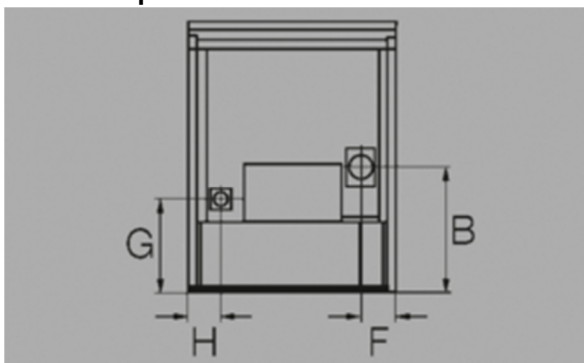

## Tekniske data MEMO træpilleovn

Mål HxBxD	mm	978 x 495 x 544
Vægt uden beklædning	kg	95
Vægt med stenkædning	kg	101
Vægt med thermostenkædning	kg	0
Vægt med stålkædning	kg	96
Maks ydelse	kW	9
Minimum ydelse	kW	2,40
Anbefalet til rumstørrelser	m <sup>2</sup>	50-240
Træpillebeholder	kg	21
Træpilleforbrug	kg/h	0,6 - 2,2
Rumløft uafhængig		Nej
Strømtilslutning		230V/50Hz
Automatisk kiprist		Nej
Røgrør diameter	cm	10
B= tilslutningshøjde røgrør	cm	15
F= Røgrørs tilslutning fra højre	cm	18
G= Tilslutningshøjde friskluft	cm	12
H= Friskluft tilslutning fra venstre	cm	20
Røggastemperatur	°C	144
Mindste skorstenstræk	Pa	0
CO værdi	mg/MJ	23
CO værdi fuldlast	mg/Nm <sup>3</sup>	34
Røggasflow mængde	g/sec	6,5
Virkningsgrad	%	90